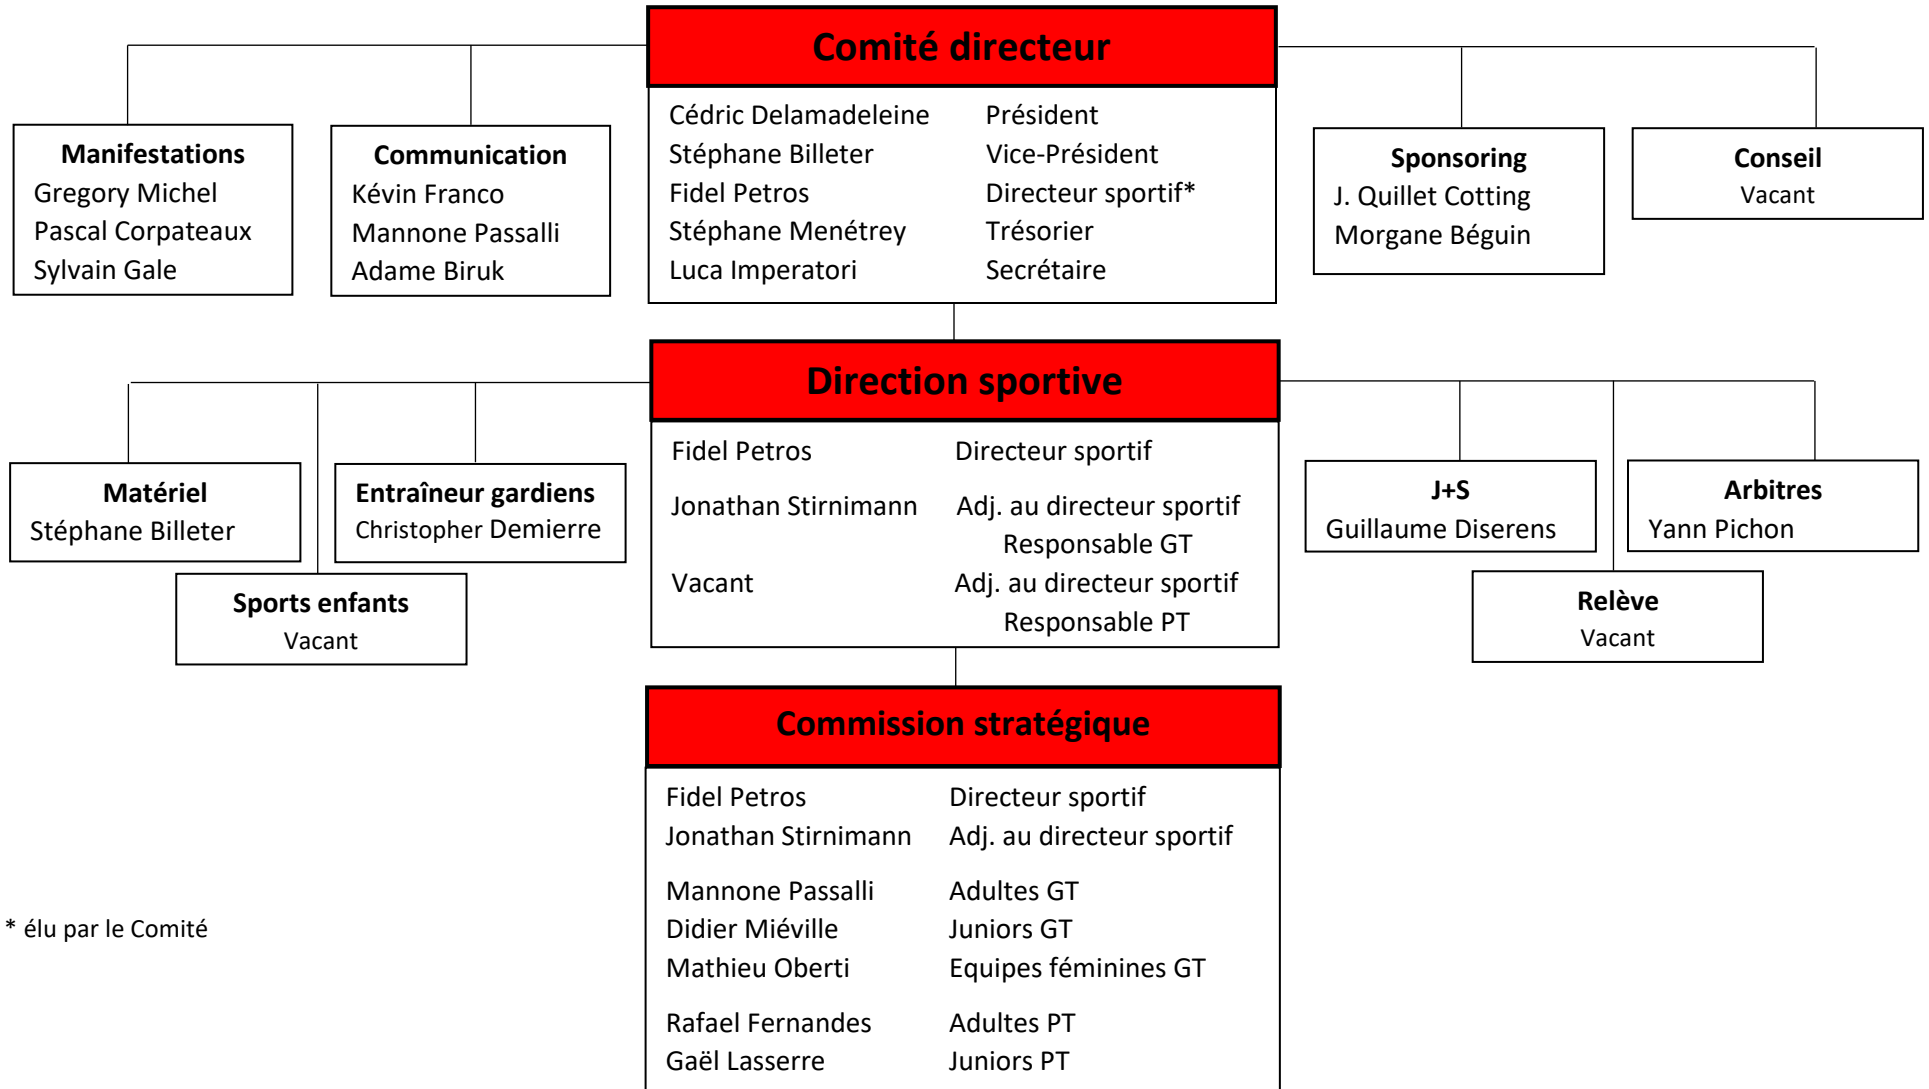

LUC Floorball Epalinges

Organigramme administratif – Saison 2020-2021

* élu par le Comité