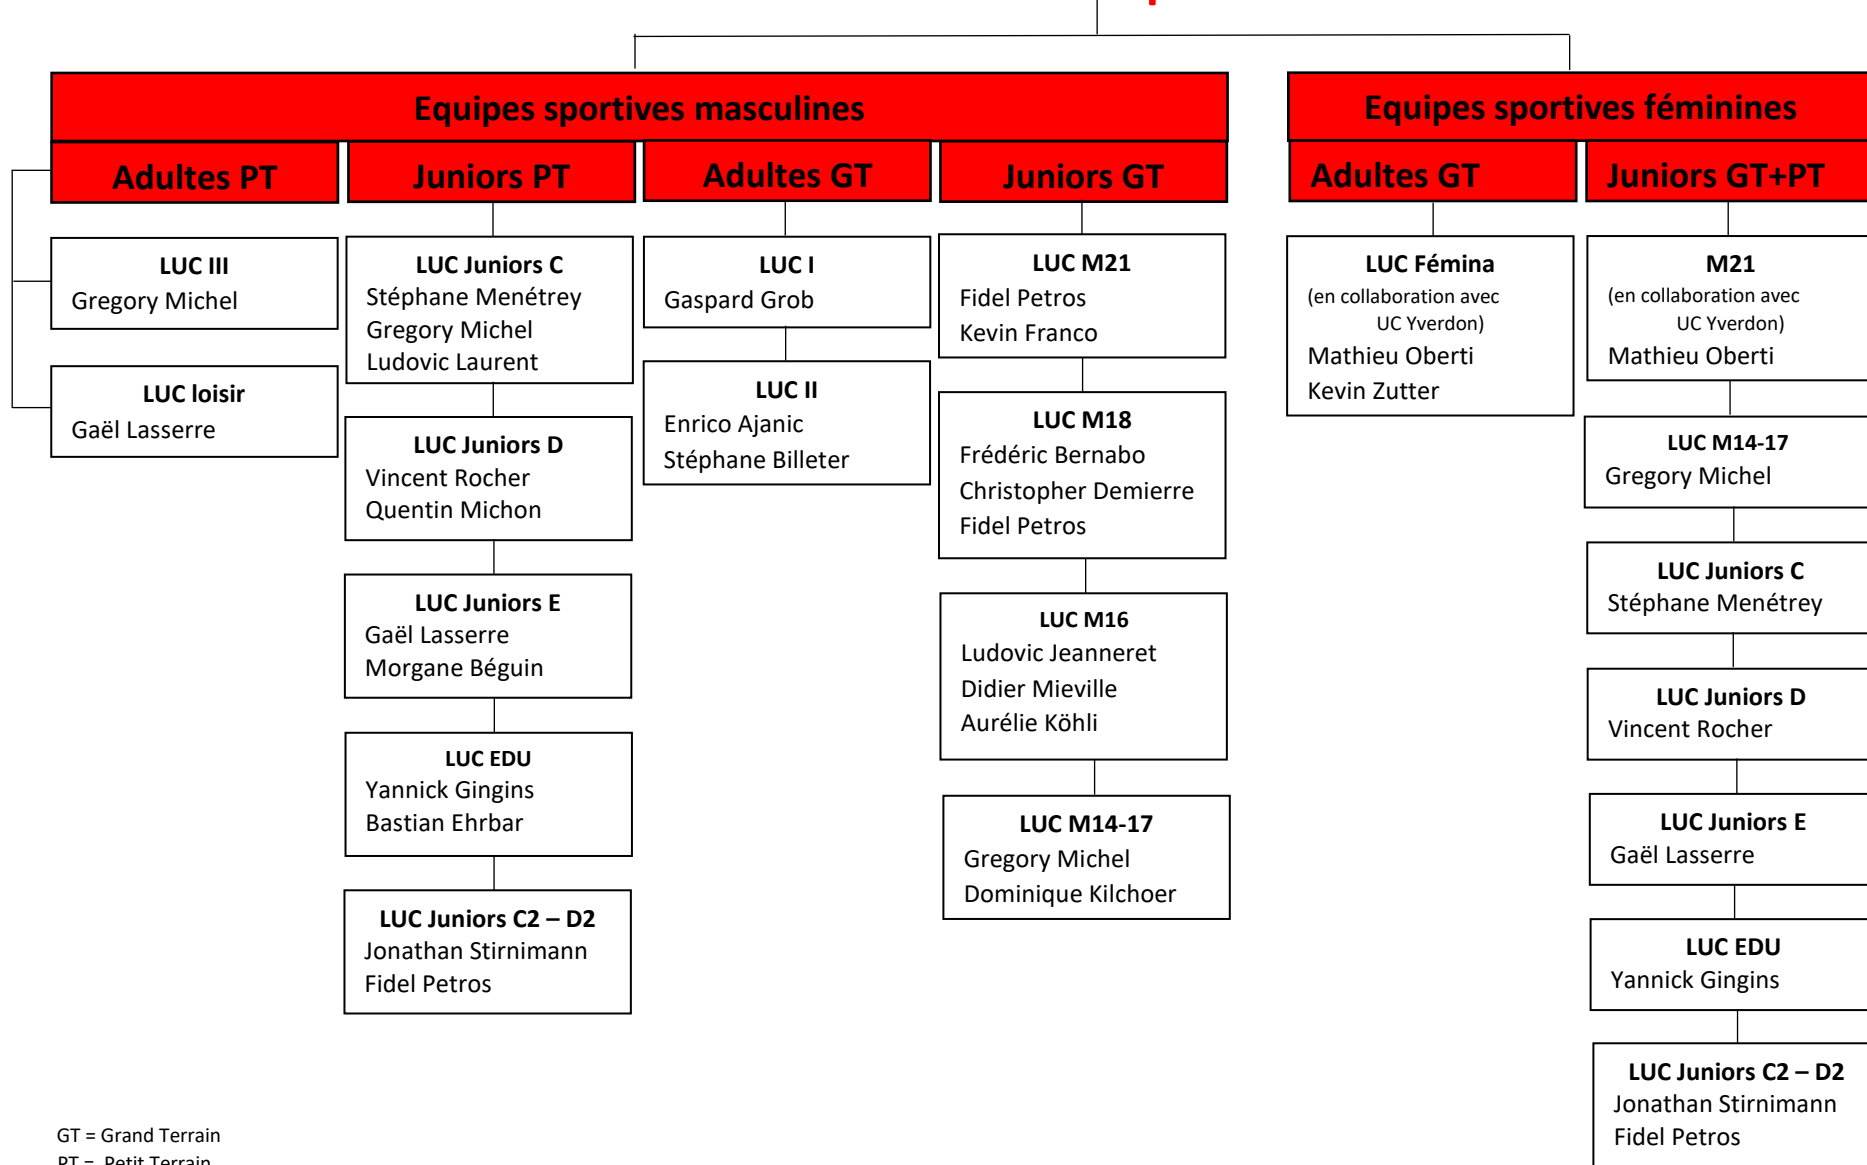

# LUC Floorball Epalinges

## Organigramme sportif – Saison 2020-2021

### Direction sportive

GT = Grand Terrain  
PT = Petit Terrain